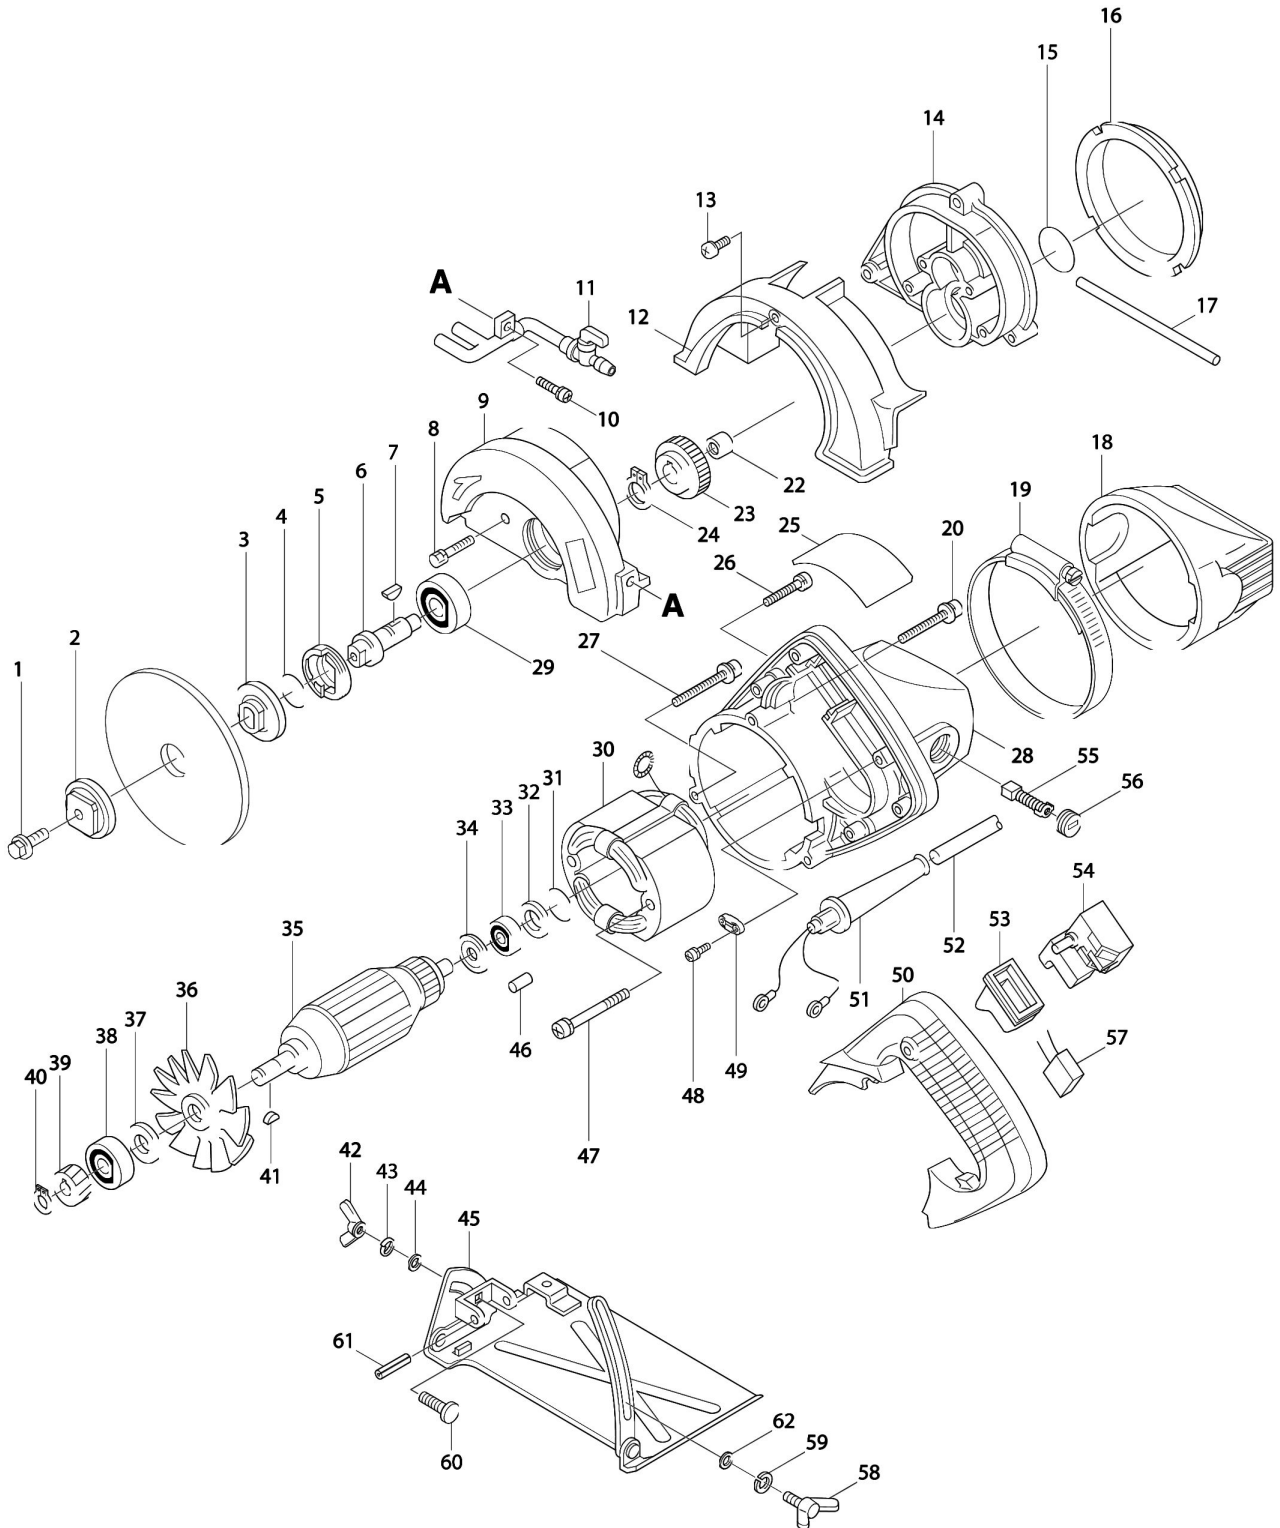

# Partdrawing for 4101RH - Diamantsnijder

Nr.	Part nr.	Name
001	266133-3	Zeskantbout M6X20
002	224081-2	Buitenflens 36 Mt413
003	224080-4	Binnenflens 36 Mt413
004	213255-0	O-Ring 18
005	285815-8	Lagerborging 19-33
006	321197-5	Zaagas 4100R-4101R
007	254001-2	Inlegspie 4
008	925146-0	Zeskantbout M4X25
009	151509-6	Vaste Beschermkap 4101Rh A
009A	810939-7	Waarschuwingslabel 4101Rh *
010	911123-8	Schroef 4X14 A
011	153409-6	Watertoevoer 4101R A
012	410910-7	Afdekkap 4100R-4101R *
013	911203-0	Schroef 5X8 A
014	150926-7	Tandwielhuis Compleet 4101Rh *
015	213407-3	O-Ring 26 A
016	415403-9	Tussenplaat 4101Rh *
017	423155-8	Rubber Afdichting 4100R-4101R
018	414074-9	Rubber Afdekkap 4100R-4101R *
019	163282-6	Spanklem 100 4100R-4101R
020	911258-5	Schroef 5X35 A
022	212004-2	Naaldlager 810
023	226420-2	Tandwiel 42 4101Rh
024	961052-5	Borgring S-12
025	859604-3	Naampaat 4101Rh*
026	911148-2	Schroef 4X25 A
027	911263-2	Schroef 5X40 A
028	150927-5	Motorhuis 4101Rh
028A	644501-4	Koolborstelhouder 5X11 A
028B	810948-6	Waarschuwingslabe1 4101Rh *
028C	818572-9	Aardmerklabe1 4101Rh *
028D	810946-0	Waarschuwingslabe1 4101Rh *
028E	810947-8	Waarschuwingslabe1 4101Rh *
029	211129-9	Kogellager 6201Ddw P
030	522843-5	Veld 4101Rh
031	213262-3	O-Ring 18
032	253192-6	Sluistring 14
033	210043-6	Kogellager 608Llb A
034	681613-2	Isolatie1ing
035	516343-5	Anker 4101Rh
036	240007-6	Waaier 68 4101Rh
037	253741-9	Sluistring 9
038	210042-8	Kogellager 629Llb A
039	226419-7	Tandwiel 19 4101Rh
040	961004-6	Borgring S-8
041	254002-0	Inlegspie 3